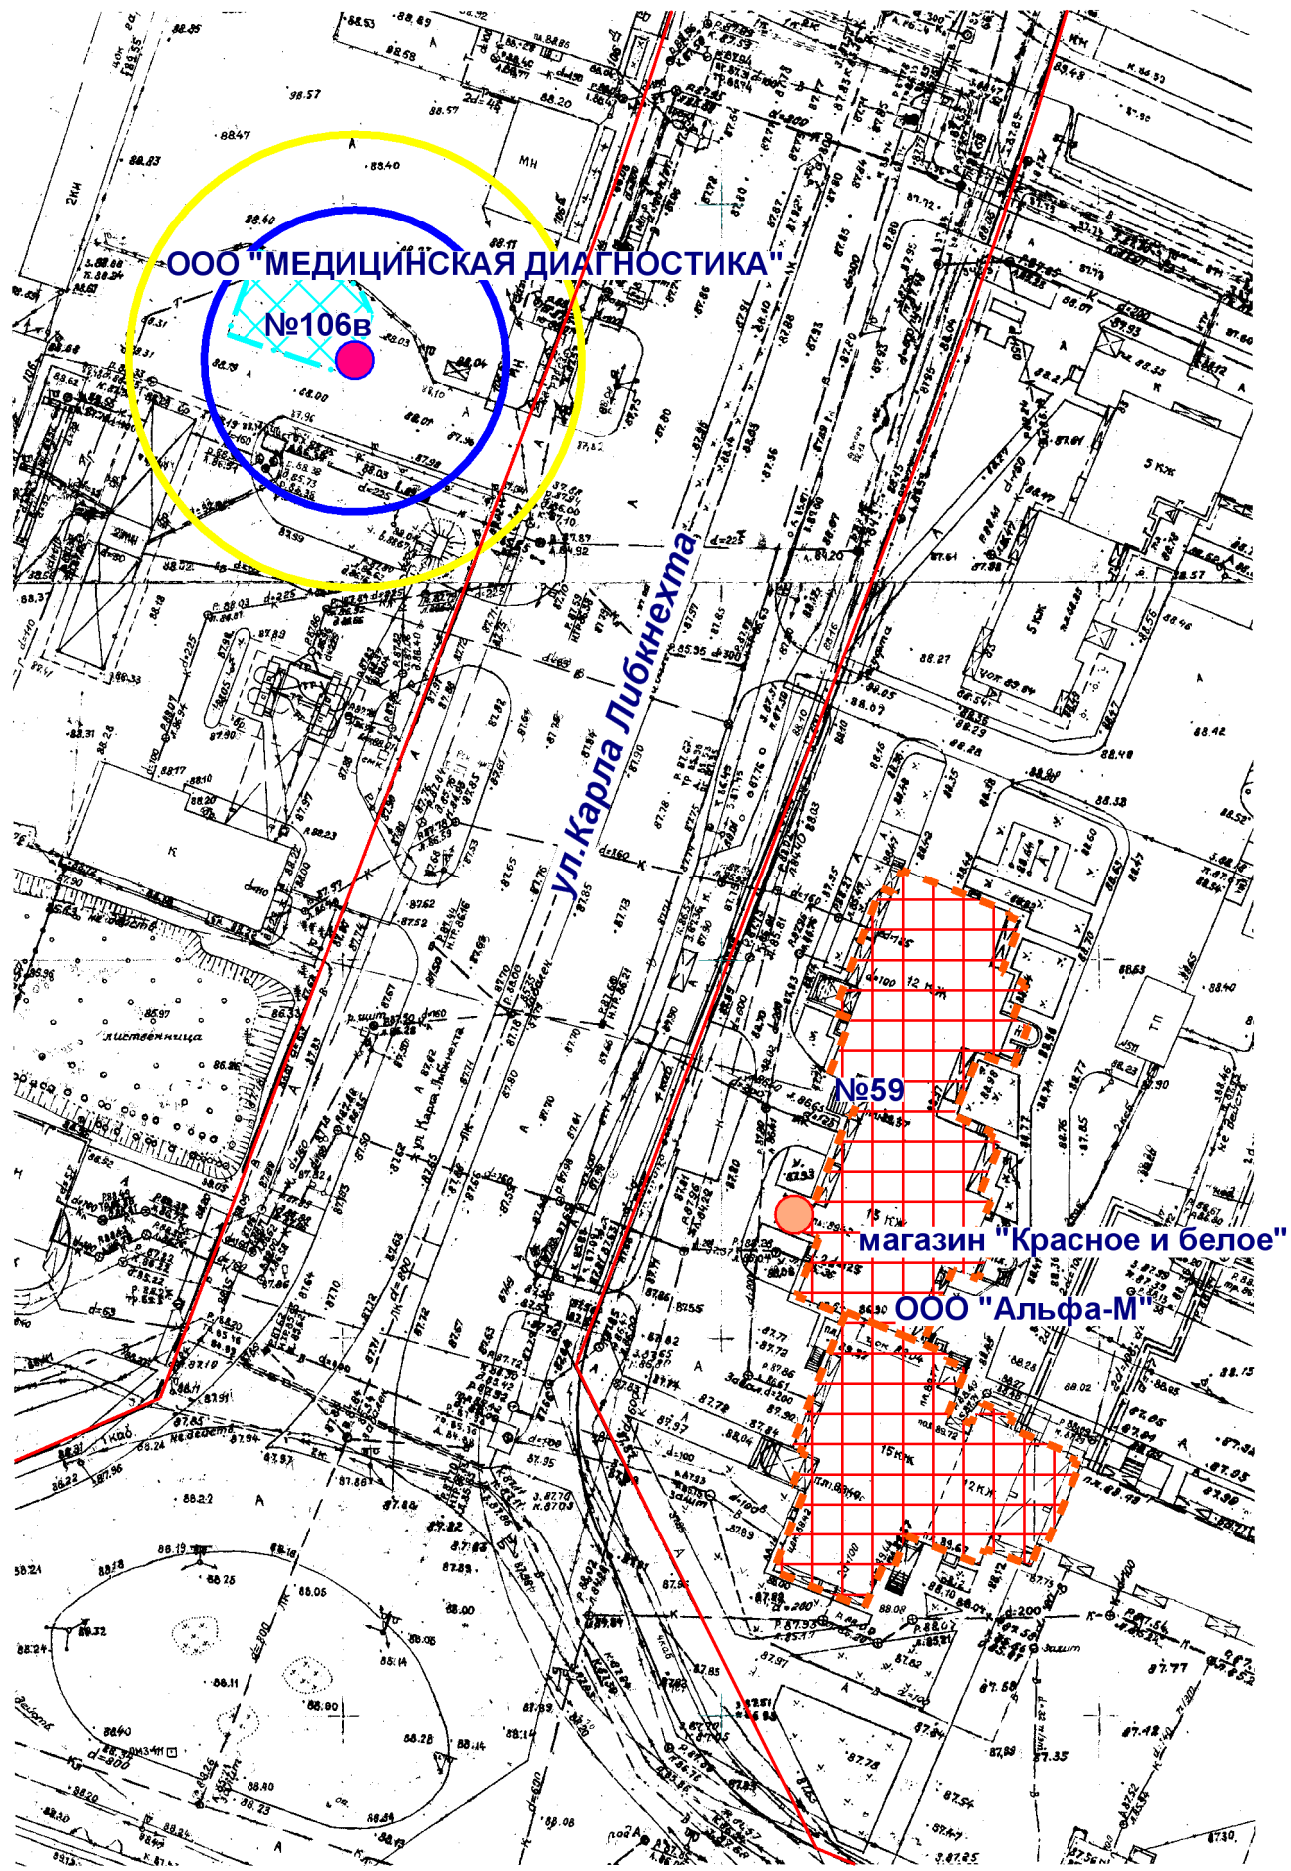

Схема границ прилегающих территорий

- Входы на объект
- Входы в предприятие торговли
- Территория объекта
- Предприятие торговли
- Радиус 30 м
- Радиус 20 м

МУП "АРХИТЕКТОР"			Заказчик: ООО "Альфа-М"			
Директор		Парманов	Объект: ООО "МЕДИЦИНСКАЯ ДИАГНОСТИКА" местоположение: РМЭ, г.Йошкар-Ола, ул. Карла Либкнехта, д. 106в			
И.о.нач. ОИРД		Казакова				
Исполнитель		Кириллова				
			Масштаб	Дата	Номер	Листов
			1:1000	22.05.2019	19-245	1